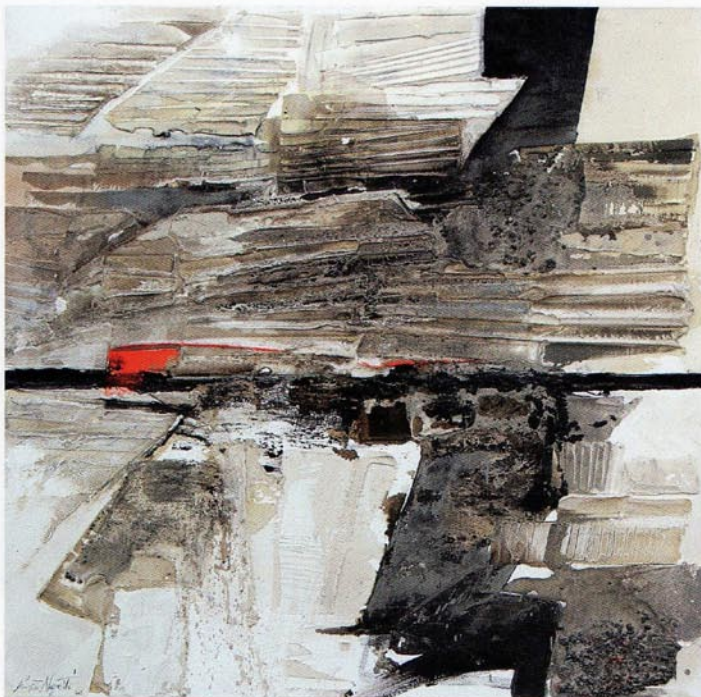

Gravedona Artisti della Permanente

Comunità Montana
Alto Lario Occidentale

Società per le Belle Arti
ed Esposizione Permanente

Provincia di Como

98

Ester Negretti
SASELLA
2008
discaricart, cm. 100 x 100

La Provincia

[GRAVEDONA]

C'è la Negretti tra i nuovi talenti della Permanente

GRAVEDONA (St. Br). Si è appena inaugurata negli spazi di Palazzo Gallio, a Gravedona in Alto Lago, la prestigiosa rassegna degli oltre 150 artisti della Permanente di Milano. Tra le nuove leve c'è la giovane pittrice comasca Ester Negretti che per l'occasione espone un dipinto ispirato ai vigneti della Valtellina dal titolo «Sassella». Tra le sculture fa sentire la sua presenza un candido «Abbraccio» di Walter Mutton che nel marmo di Carrara rievoca il panneggio del tessuto e la poesia di due anime in un corpo. Mentre Anna Santinello tesse l'elogio dell'essenzialità in una testa dalla forza arcaica realizzata con il filo di acciaio intrecciato. L'Ave Maria della sera a Caspoggio dell'insubre Franco Rota Candiani risuona di corde antiche con pennellate dense che nascono dal profondo. Roberto Plevano ci ha abituati al gusto per la complessità nei suoi equilibri dinamici che ripropone sul tema del tempo nel dipinto «Il pendolo».